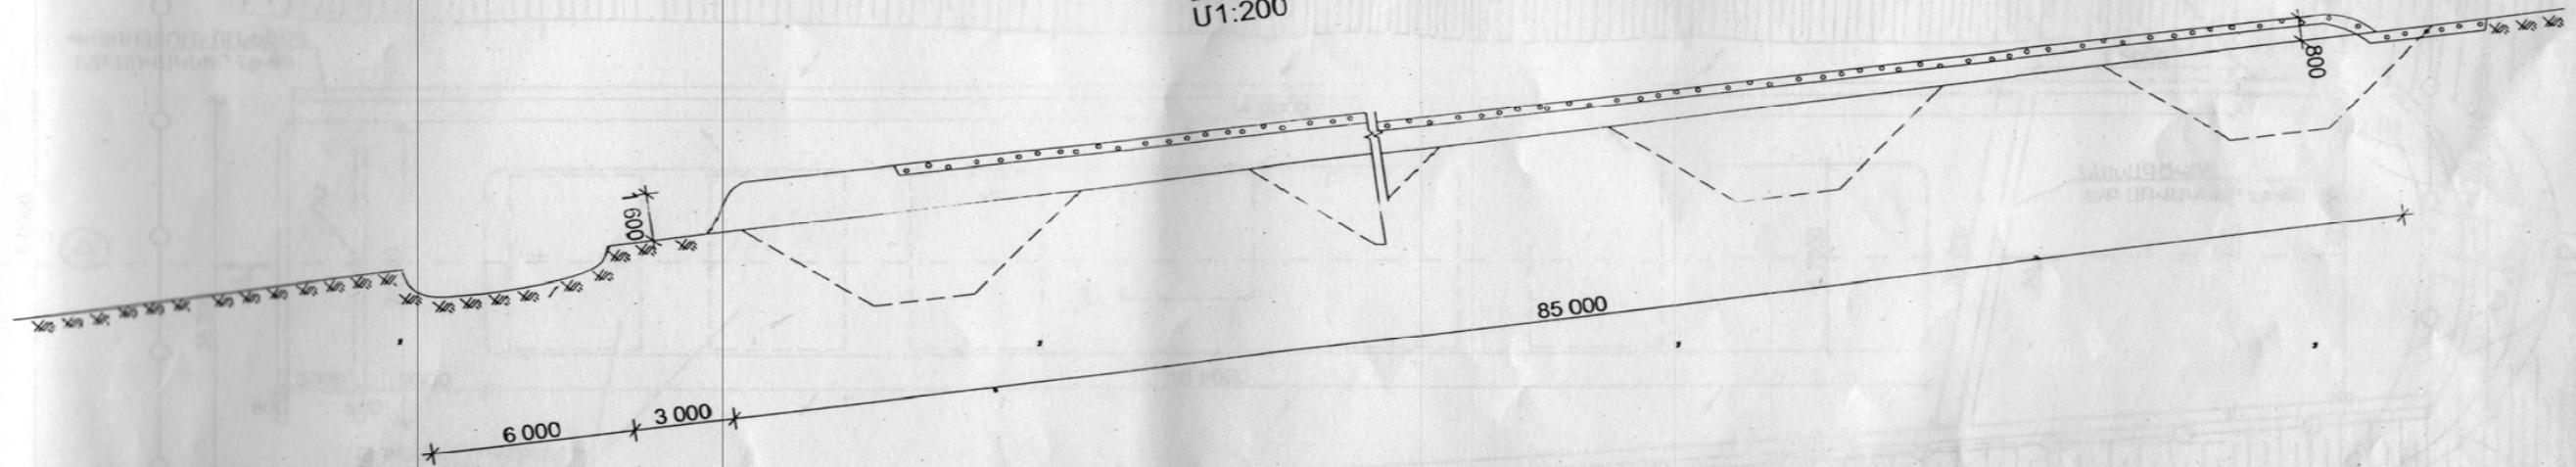

1 - 1
U1:200

2 - 2
U1:200

Legend

Existing damaged tomb
Pesticide contaminated layer of soil

ՊԱՅՄԱՆԱԿԱՆ ՆՇԱՆՆԵՐ

ԳՈՅՈՅՈՒՆ ՈՒՆԵՑՈՂ ՎՆԱՍԿԱԾ ԳԵՐԵՁՄԱՆԱԹՈՒՄԻ ԹՈՒՆԱԲԻՄԻԿԱՏՆԵՐՈՎ ԱՆՏՈՏԿԱԾ ՀՈՂԱՇԵՐՏ

Ն.Գ.Ի.	Մ.ՈՒՏՏՈՄՅԱՆ	<i>[Signature]</i>
Նախագծեց	Մ.ԱՐԵՎԱԿՅԱՆ	<i>[Signature]</i>

ՍՈՒԲՐԱԿՆԵՐԻ ԹՈՒՆԱԲԻՄԻԿԱՏՆԵՐԻ ԳԵՐԵՁՄԱՆՈՒՄԻ ԱՆԿՈՒՄՏՄԱՆ ՆՊԱՏԱԿՈՎ ԳԵՐԵՁՄԱՆՈՒՄԻ ԾԱՅԿԻ ԶՊԱՅԵՆՈՄՅԱՆ ՀԱՄԱԿԱՐԳԻ ԵՎ ՑԱՆԿԱՊԱՏԻ ՎԵՐԱԿԱԳԱՌՄԱՆ

ՃԱՐՏԱՐԱՊԵՏԱՇԻՆԱՐԱՐԱԿԱՆ ՄԱՍ

ԿՑԻՍԻՍՔ 1:1:22

ՀՀ ԲՆ-ԱՇՉԲ-10/01		
ՓՈՒԼ	ԹԵՐԹ	ԹԵՐԹԵՐ
ՍԼ	ՃՇ-3	6
«ՀՈՒՆՈՒՐՈՒՄԻՆԱԳԻԾ» ԲԲԸ