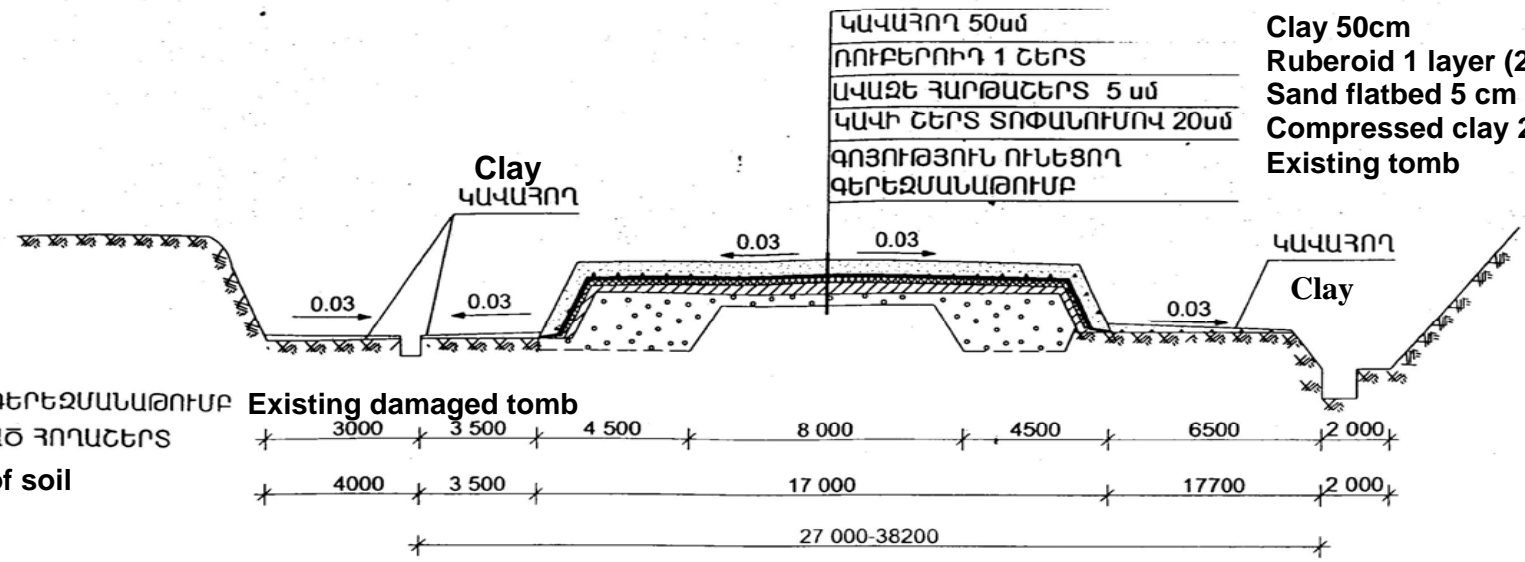

- Legend**
- 1 Pesticides cemetery
  - 2 Guard Booth
  - 3 Warning Sign
  - 4 Drainage

- 1 ԹՈՒՆԱՔԻՄԻԿԱՏՆԵՐԻ ԳԵՐԵԶՄԱՆՈՑ
- 2 ՊԱՐԿԱՍՈՒՆ
- 3 ՑԱՆԿԱՊԱՏ
- 4 ԶԳՈՒՇԱՅՆՈՂ ՆՇԱՆ
- 5 ԶՐԴԱԿԱՔ

ԳՈՅՈՒԹՅՈՒՆ ՈՒՆԵՑՈՂ  
Ե/Ք ԱՌՎԱԿՆԵՐ Lp-60

1 - 1  
Մ1:200

ԿԱՎԱՅՈՂ 50սմ  
ՌՈՒԲԵՐՈՒՂ 1 ՇԵՐՏ  
ԱՎԱՋԵ ՀԱՐԹԱՇԵՐՏ 5 սմ  
ԿԱՎԻ ՇԵՐՏ ՏՈՓԱՆՈՒՄՈՎ 20սմ  
ԳՈՅՈՒԹՅՈՒՆ ՈՒՆԵՑՈՂ  
ԳԵՐԵՉՄԱՆԱԹՈՒՄԲ

Clay 50cm  
Ruberoid 1 layer (2mm)  
Sand flatbed 5 cm  
Compressed clay 20 cm  
Existing tomb