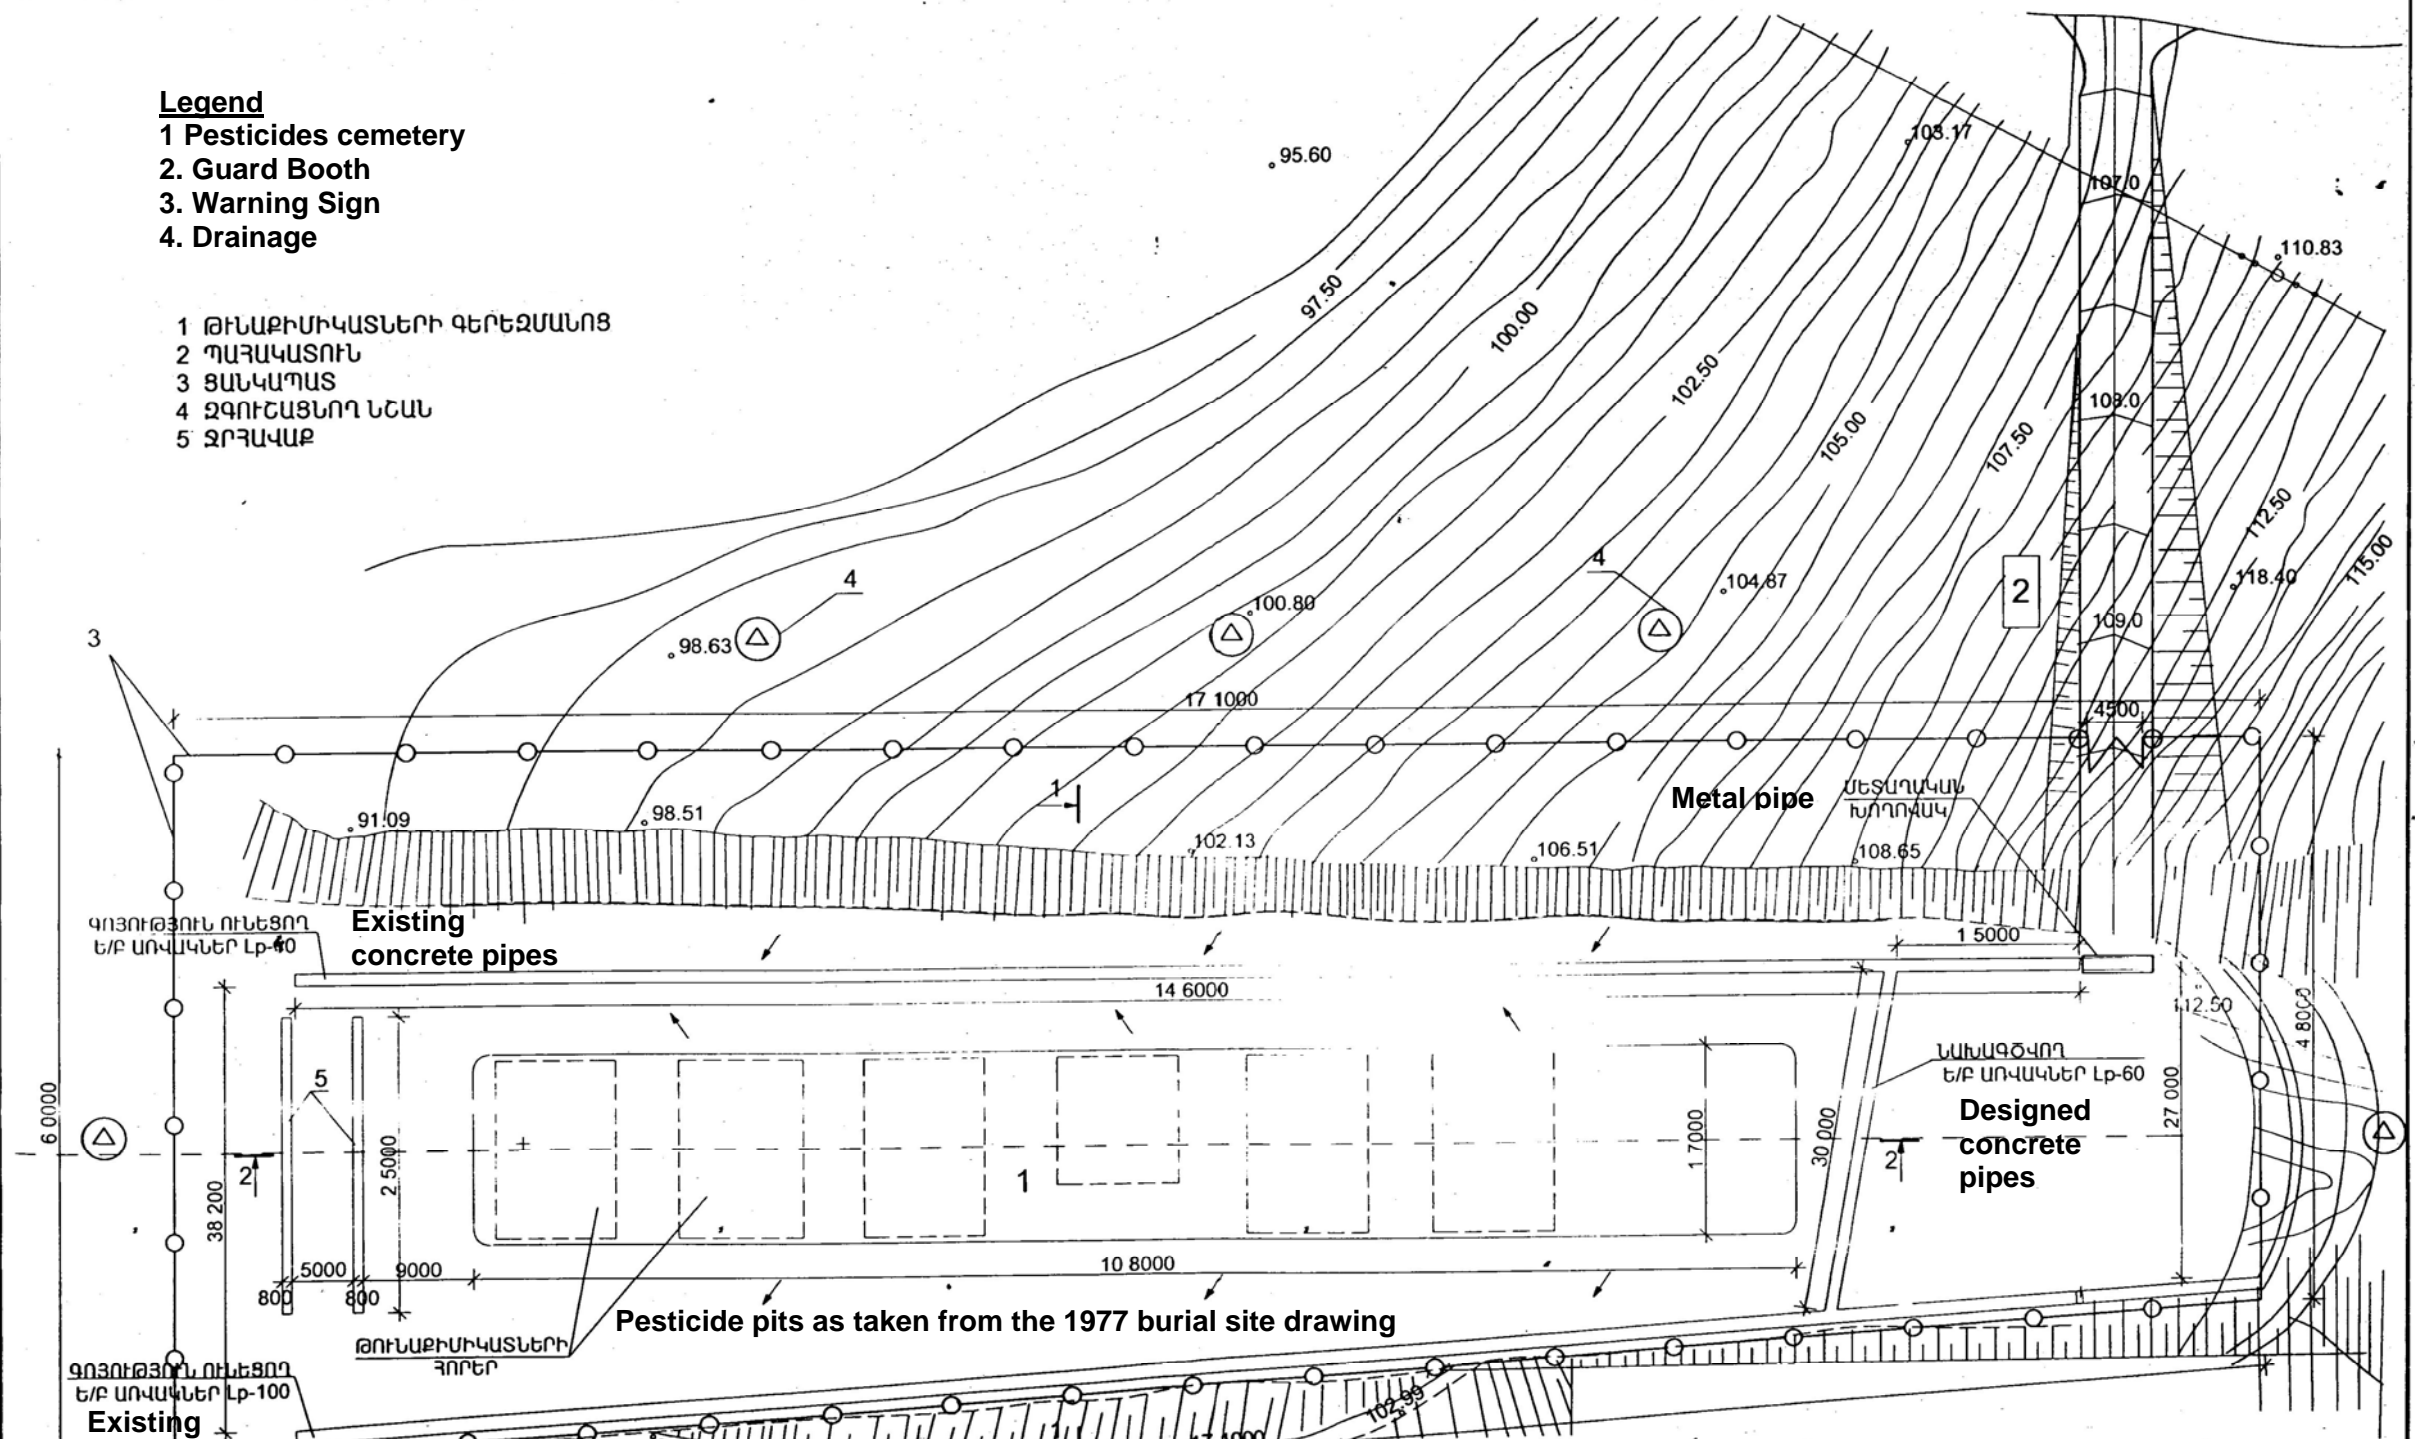

- Legend**
- 1 Pesticides cemetery
  - 2 Guard Booth
  - 3 Warning Sign
  - 4 Drainage

- 1 ԹՈՒՆԱՔԻՄԻԿԱՏՆԵՐԻ ԳԵՐԵԶՄԱՆՈՑ
- 2 ՊԱՐԿԱՍՈՒՆ
- 3 ՑԱՆԿԱՊԱՏ
- 4 ԶԳՈՒՇԱՅՆՈՂ ՆՇԱՆ
- 5 ԶՐԴԱԿԱՔ

ԳՈՅՈՒԹՅՈՒՆ ՈՒՆԵՑՈՂ  
Ե/Ք ԱՌՎԱԿՆԵՐ Lp-60

1 - 1  
Մ1:200

ԿԱՎԱՅՈՂ 50սմ  
ՌՈՒԲԵՐՈՒՂ 1 ՇԵՐՏ  
ԱՎԱՋԵ ՀԱՐԹԱՇԵՐՏ 5 սմ  
ԿԱՎԻ ՇԵՐՏ ՏՈՓԱՆՈՒՄՈՎ 20սմ  
ԳՈՅՈՒԹՅՈՒՆ ՈՒՆԵՑՈՂ  
ԳԵՐԵՉՄԱՆԱԹՈՒՄԲ

Clay 50cm  
Ruberoid 1 layer (2mm)  
Sand flatbed 5 cm  
Compressed clay 20 cm  
Existing tomb

ՊԱՅՄԱՆԱԿԱՆ ՆՇԱՆՆԵՐ Legend

- ԳՈՅՈՒԹՅՈՒՆ ՈՒՆԵՑՈՂ ՎԼԱՍՎԱԾ ԳԵՐԵՉՄԱՆԱԹՈՒՄԲ
- ԹՈՒՆԱՔԻՄԻԿԱՏՆԵՐՈՎ ԱՆՏՈՏՎԱԾ ՀՈՂԱՇԵՐՏ

Existing damaged tomb

2 - 2  
Մ1:200

ԿԱՎԱՅՈՂ 50սմ  
ՌՈՒԲԵՐՈՒՂ 1 ՇԵՐՏ  
ԱՎԱՋԵ ՀԱՐԹԱՇԵՐՏ 5 սմ  
ԿԱՎԻ ՇԵՐՏ ՏՈՓԱՆՈՒՄՈՎ 20սմ  
ԳՈՅՈՒԹՅՈՒՆ ՈՒՆԵՑՈՂ  
ԳԵՐԵՉՄԱՆԱԹՈՒՄԲ

1 - 1  
U1:200

2 - 2  
U1:200

**Legend**

Existing damaged tomb  
Pesticide contaminated layer of soil

ՊԱՅՄԱՆԱԿԱՆ ՆՇԱՆՆԵՐ

ԳՈՅՈՅՈՒՆ ՈՒՆԵՑՈՂ ՎՆԱՍԿԱԾ ԳԵՐԵՁՄԱՆԱԹՈՒՄԻ ԹՈՒՆԱԲԻՄԻԿԱՏՆԵՐՈՎ ԱՆՏՈՏԿԱԾ ՀՈՂԱՇԵՐՏ

Ն.Գ.Ի.	Մ.ՈՒՏՏՈՄՅԱՆ	<i>[Signature]</i>
Նախագծեց	Մ.ԱՐԵՎԱԿՅԱՆ	<i>[Signature]</i>