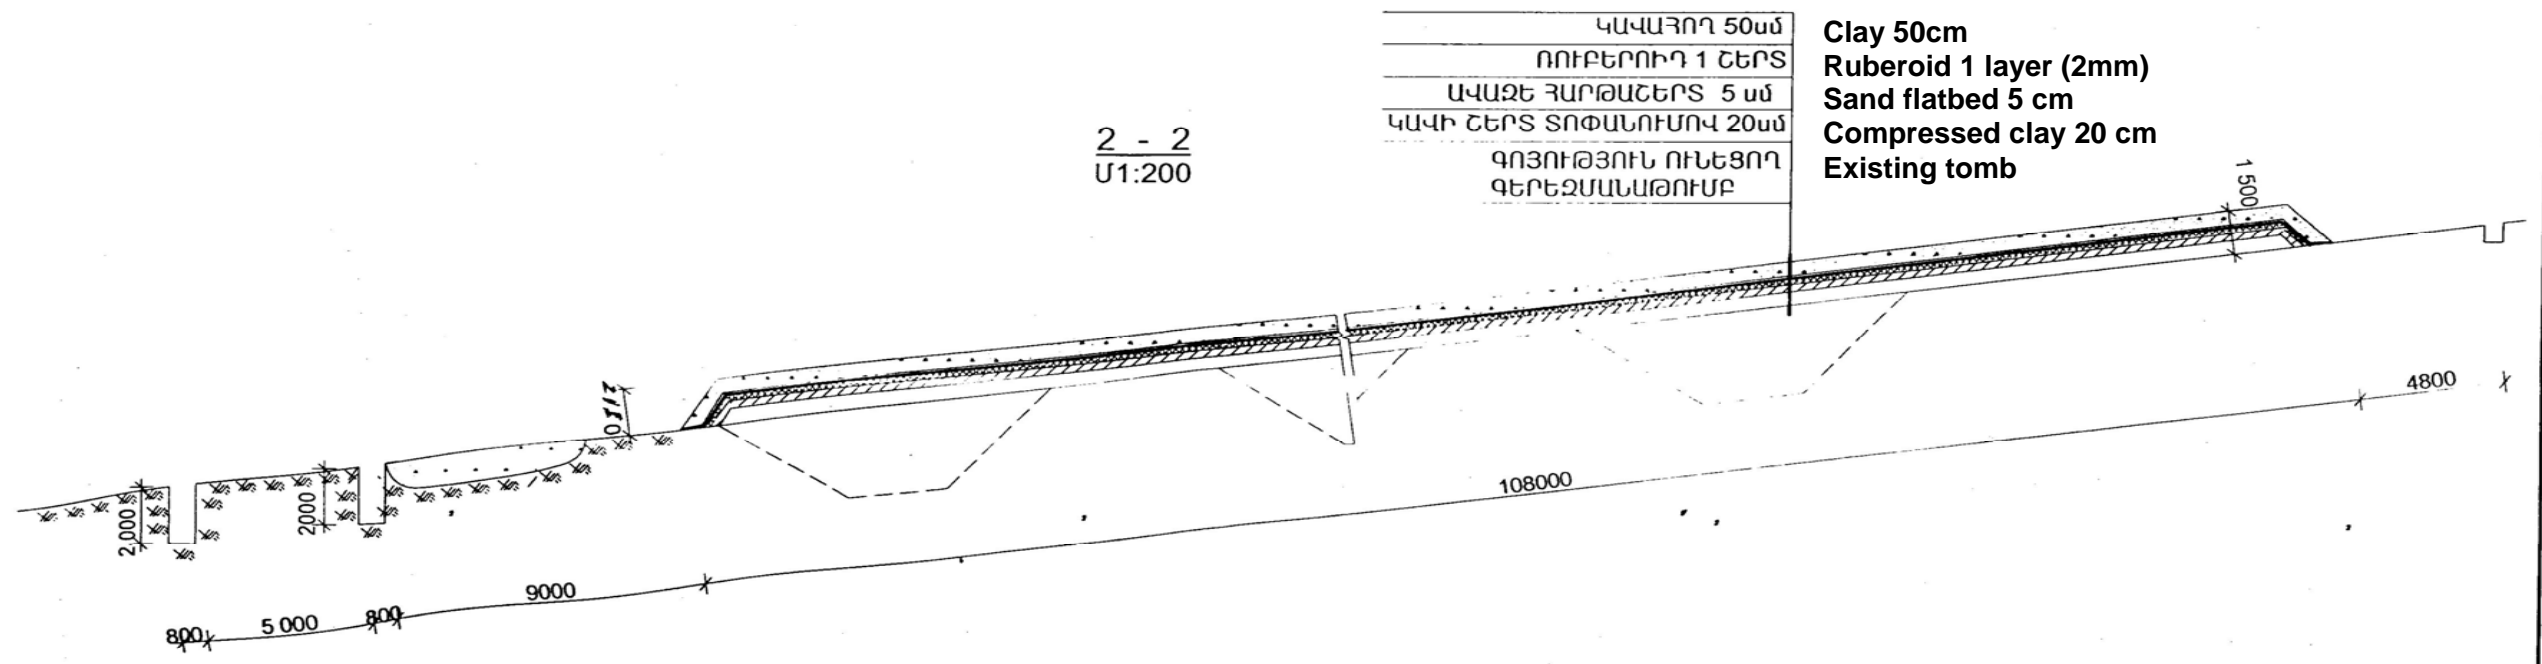

1 - 1  
Մ1:200

ԿԱՎԱՅՈՂ 50սմ  
ՌՈՒԲԵՐՈՒՂ 1 ՇԵՐՏ  
ԱՎԱՋԵ ՀԱՐԹԱՇԵՐՏ 5 սմ  
ԿԱՎԻ ՇԵՐՏ ՏՈՓԱՆՈՒՄՈՎ 20սմ  
ԳՈՅՈՒԹՅՈՒՆ ՈՒՆԵՑՈՂ  
ԳԵՐԵՉՄԱՆԱԹՈՒՄԲ

Clay 50cm  
Ruberoid 1 layer (2mm)  
Sand flatbed 5 cm  
Compressed clay 20 cm  
Existing tomb

ՊԱՅՄԱՆԱԿԱՆ ՆՇԱՆՆԵՐ Legend

- ԳՈՅՈՒԹՅՈՒՆ ՈՒՆԵՑՈՂ ՎԼԱՍՎԱԾ ԳԵՐԵՉՄԱՆԱԹՈՒՄԲ
- ԹՈՒՆԱՔԻՄԻԿԱՏՆԵՐՈՎ ԱՆՏՈՏՎԱԾ ՀՈՂԱՇԵՐՏ

Existing damaged tomb

2 - 2  
Մ1:200

ԿԱՎԱՅՈՂ 50սմ  
ՌՈՒԲԵՐՈՒՂ 1 ՇԵՐՏ  
ԱՎԱՋԵ ՀԱՐԹԱՇԵՐՏ 5 սմ  
ԿԱՎԻ ՇԵՐՏ ՏՈՓԱՆՈՒՄՈՎ 20սմ  
ԳՈՅՈՒԹՅՈՒՆ ՈՒՆԵՑՈՂ  
ԳԵՐԵՉՄԱՆԱԹՈՒՄԲ